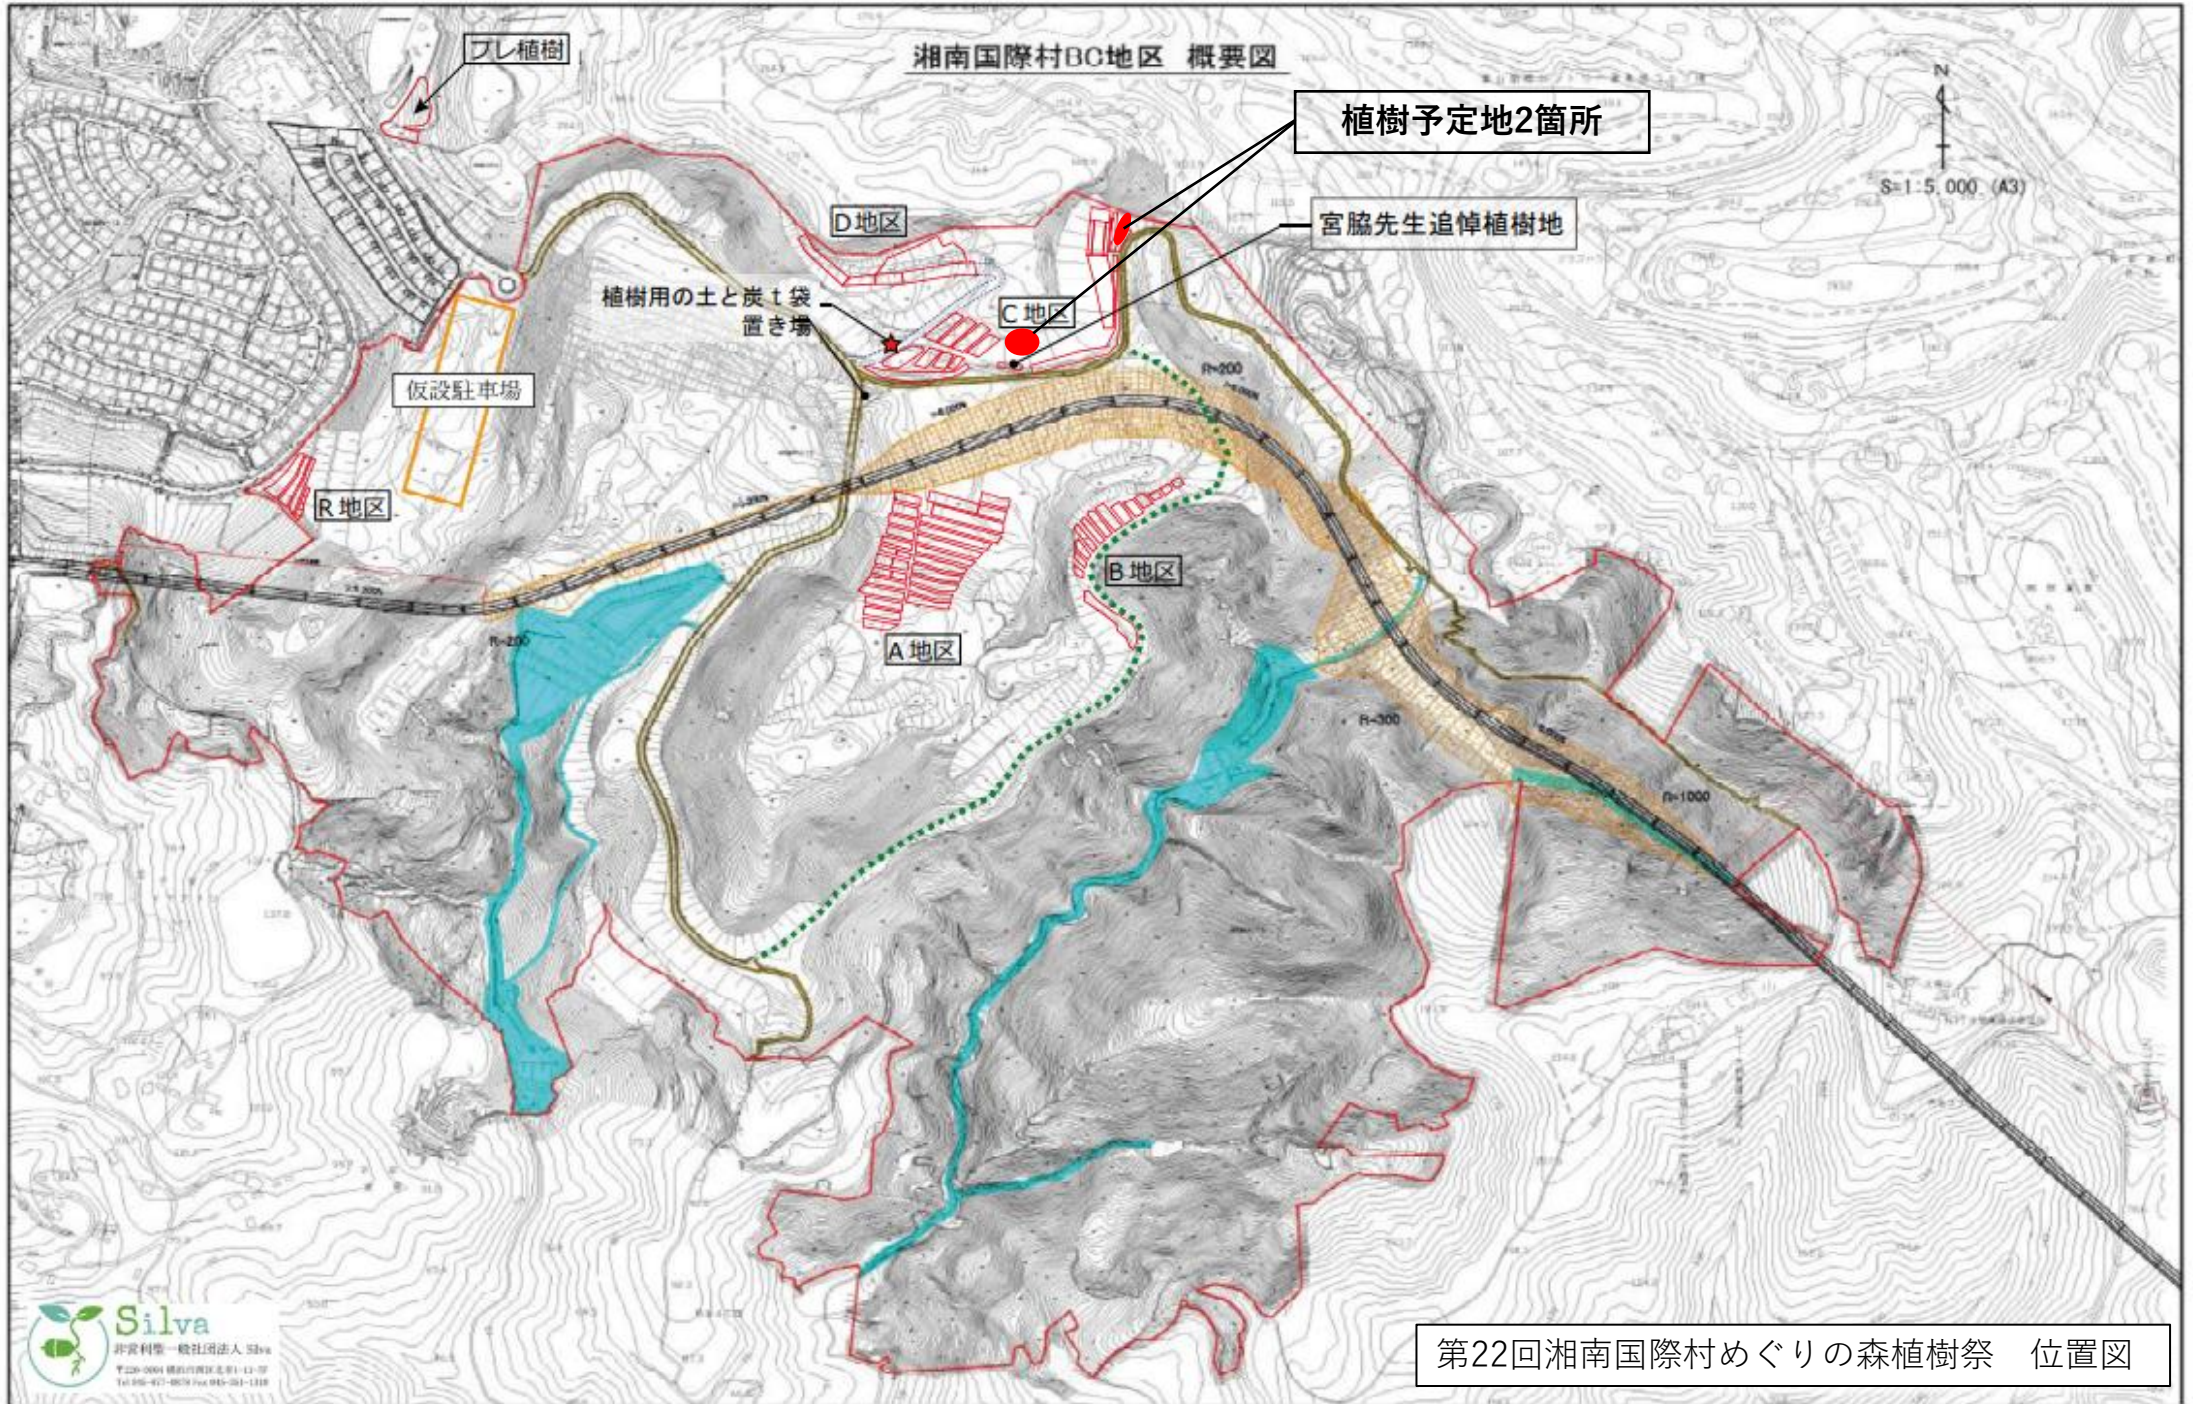

湘南国際村BC地区 概要図

植樹予定地2箇所

宮脇先生追悼植樹地

植樹用の土と炭1袋置き場

仮設駐車場

フレ植樹

R地区

A地区

B地区

C地区

D地区