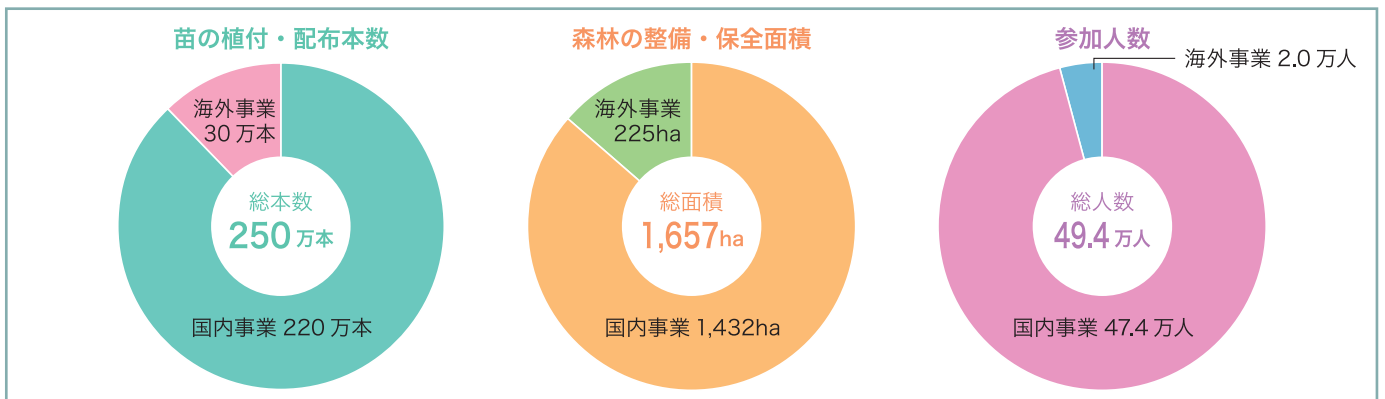

写真提供：江崎グリコ株式会社

カード類で！

クレジットカードの利用ポイント、クオ・カードの購入額の一部が募金となります。

写真提供：ENEOS 株式会社
株式会社クオカード

あなたの家に眠っている 「お宝」で！

家庭に眠っている物品(お宝)を受け入れ、査定額が募金となります。

提供：お宝エイド®

スマホで！いつでも、どこでも、だれでも簡単に
新たにふえた参加方法！

スマホ決済アプリ
J-Coin Pay

PayPay
「緑の募金」も準備中！

● 緑の募金事業の成果 2020年

皆様から寄せられた大切な「緑の募金」は国内外の森づくり・人づくりに活かされ、その成果は次のようになっています。（中央事業および地方事業）

「緑の募金」にご協力をお願いします

春の新緑シーズン（1～5月）と秋の紅葉シーズン（9～10月）を中心に家庭募金・街頭募金・職場募金・企業募金・学校募金などによって行われています。